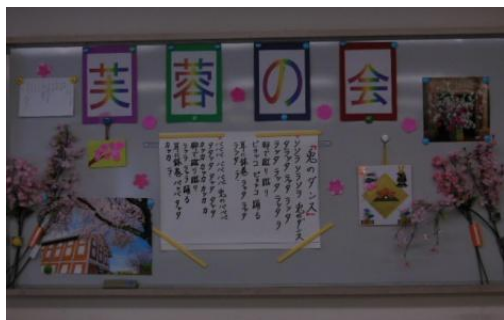

グループ訪問

芙蓉の会

2016. 4. 19 (火)

記録；小泉

正面にはお花や折り紙が飾られていて、明るい雰囲気でした。

スタッフのみなさん

口の体操「うさぎのダンス」「蛙の夜回り」など

月1回第3火曜日の午後1時から、タワーホール船堀で、ミニデイサービスを行っています。

この日の参加者は30名。

参加費は300円。

会代表は、堀越良子さん(介4期)です。スタッフ2名が中心となって「お花見会」を企画し、みなさんをリードしました。参加されたグループホームの方々も、会の終わりには笑顔になって帰られました。

まずは、指の体操

大正琴の演奏を聴きました。「さくら」「おぼろ月夜」「星影のワルツ」など

おやつをいただきながら歓談のひととき

ギター伴奏に合わせて歌の時間